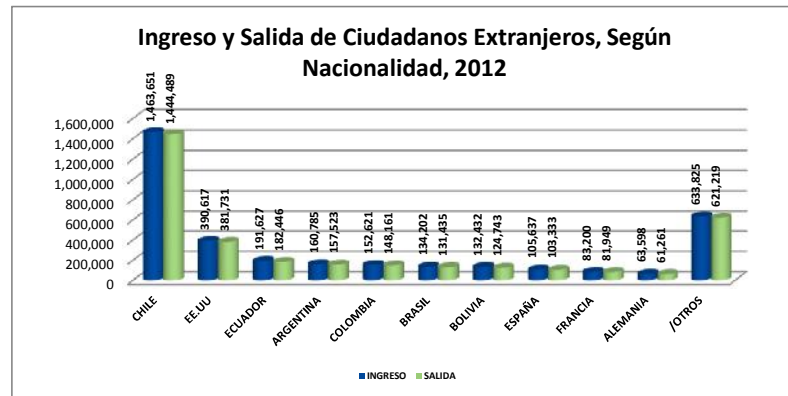

MOVIMIENTOS MIGRATORIOS DE INGRESO Y SALIDA, CIUDADANOS EXTRANJEROS, SEGÚN PAÍS DE NACIONALIDAD, PERIODO 2012

País de Nacionalidad	2012		Total General
	INGRESO	SALIDA	
CHILE	1,463,651	1,444,489	2,908,140
EE.UU	390,617	381,731	772,348
ECUADOR	191,627	182,446	374,073
ARGENTINA	160,785	157,523	318,308
COLOMBIA	152,621	148,161	300,782
BRASIL	134,202	131,435	265,637
BOLIVIA	132,432	124,743	257,175
ESPAÑA	105,637	103,333	208,970
FRANCIA	83,200	81,949	165,149
ALEMANIA	63,598	61,261	124,859
/OTROS	633,825	621,219	1,255,044
Total General	3,512,195	3,438,290	6,950,485

Fuente: Información extraída de la Base de Datos MIGRACIONES el 05.08.2016.